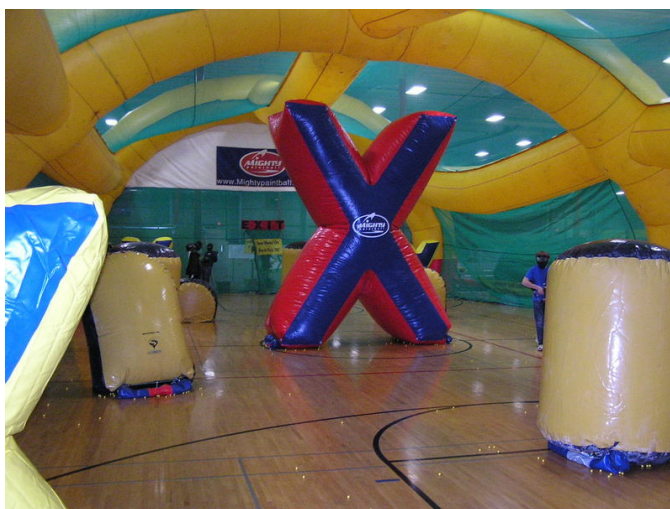

Rozměr: 50 x 20 m

Variant 1

Aréna rozměr t: 50 x 20

Sbalená rozměr: 1.5 x 1.5 x 2.2m

Hmotnost: 900 kg

Cena: **7838 EUR**

Materiál: materiál nižší hustoty

Hrubá kostra - nylon potáhnutý 0.38mm 600D PVC

Plachta na střeše a bočních stěnách - 0.25mm 420D PVC

Variant 2

Aréna rozměr : 50 x 20

Sbalená rozměr: 2 x 2 x 2.4 m

Cena: **10180 EUR**

Hmotnost: 900 kg

Materiál: materiál vyšší hustoty

Hrubá kostra - 0.4mm, 1000D PVC tarpaulin

Plachta na střeše a bočních stěnách - 0.25mm 420D PVC

Aréna rozměr: 15 x 30

Sbalená rozměr: 1 x 1 x 1.6 m

Cena: **4765 EUR**

Hmotnost: 350 kg

Materiál: materiál vyšší kvality

Hrubá kostra - 0.4mm, 1000D PVC tarpaulin

Plachta na střeše a bočních stěnách - 0.25mm 420D PVC

Aréna se dodává společně:

3 x kompresor, 1 x sada na opravy

12 x hlavní upevňovací lana a kolíky, 60 x menší upevnění (vzávislosti od velikosti arény)

Arénu postaví během 1 hodiny 2 osoby.

Dle požadavků se vyrábějí i jiné velikosti arén.